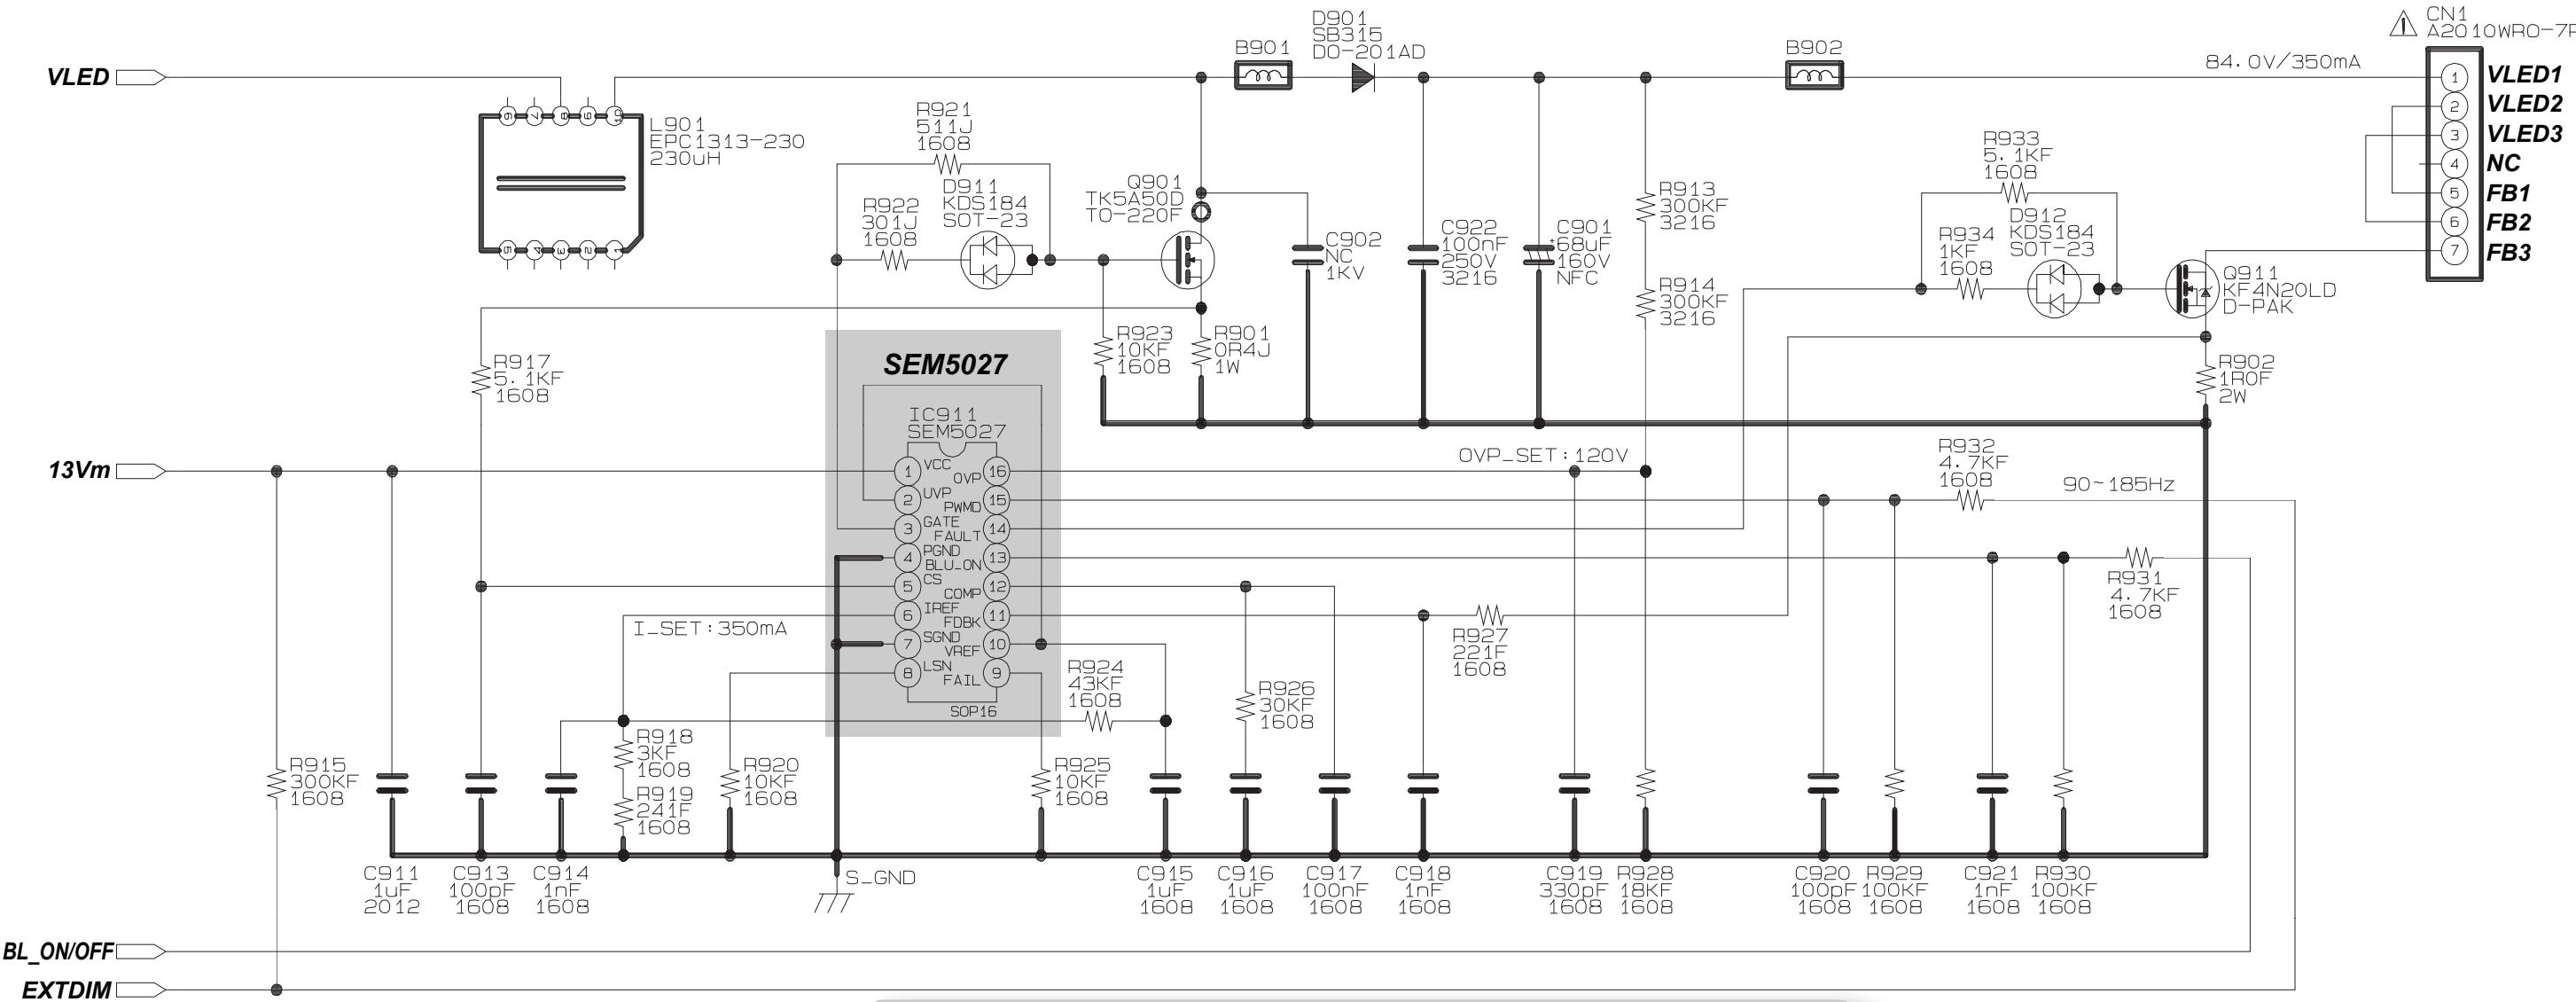

Układ sterownika SEM5027 podświetlenia diodami LED odbiorników 39"

Układ sterownika SEM5027 podświetlenia diodami LED odbiorników 32"